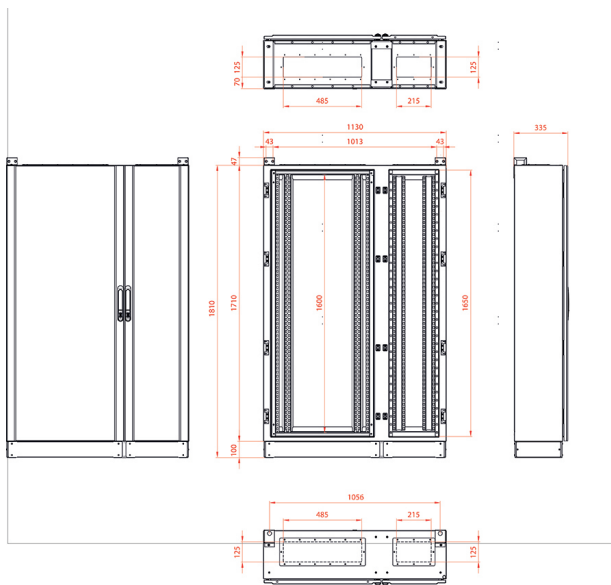

SERIE ATLANTIC PLUS

ARMARIOS METÁLICOS DE DISTRIBUCIÓN IP55

Descripción: ARMARIO DISTRIBUCIÓN IP55 COMPACTO +MÓDULO AUXILIAR/300 PO.
192-240 MOD.

Referencia:
55AUX240PO/300

Características:

Tipo de producto:	Armario de distribución de superficie compacto IP55
Dimensiones exteriores:	(AxBxC) 1810x1130x300 mm
Instalación:	Superficie
Tipo de puerta:	Puerta opaca
Tipo de cierre:	Cierre de 4 puntos, inserto doble-bit con maneta escamoteable gris RAL 7016
Acabado de superficie:	
Color:	RAL 9003
Descripción placa:	Sin placa de montaje
Peso (kg):	97,6
Materiales:	Acero laminado RAL 9003
Espesor:	
Junta de estanqueidad:	
Material de la puerta:	
Capacidad:	
Carga máxima del armario:	
Carga máxima de la placa:	
Carga máxima de la puerta:	

Descripción: ARMARIO DISTRIBUCIÓN IP55 COMPACTO +MÓDULO AUXILIAR/300 PO. 192-240 MOD.

Referencia: 55AUX240PO/300

Plano Genérico

Plano detallado:

<http://www.ide.es/downloads/planos/dxf/55AUX240PO300.dxf>

Entrada de cables:	-
Sujeción a pared:	-
Espacio útil interior:	(B) 1600 mm
Nº Bisagras:	-

Dimensiones hueco empotrar:	-
Material sujeción a pared:	-
Pta. Cristal (Hueco visto):	-
Nº Perfiles en puerta:	-

Sostenibilidad:

RoHS - REACH

Suministro:

Suministrado montado en embalaje único que contiene, armario, puerta, bastidor, zócalo y bolsa de accesorios. Armarios suministrados con bastidor modular, sin tapas ni raíles DIN. Zócalo de 100 mm incluido.