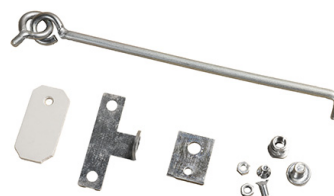

ACCESORIOS: GLASS

ARMARIO DE FIJACIÓN MURAL EN POLIÉSTER IP55

Descripción: Retenedor de puerta

Referencia:

29255

Descripción:

Accesorio:	INTERRUPTOR DE PUERTA
Compatibilidad de gama:	GLASS IP55
Compatibilidad de producto:	
Dimensiones:	
Materiales:	Poliéster
Espesor:	
Acabado:	
Color:	RAL7035
Grado de protección:	
Módulos:	
Carga máxima:	
Cantidad mínima de venta:	1
Suministro:	

Codificaciones:

Cod. EAN:	8431044111025
Cod. Arancelario:	85.36.90.95
ETIM 8.0:	EC002626

Datos técnicos:

Características:

Fin de vida del producto:

No necesita operaciones de reciclaje específicas.

Sostenibilidad:

RoHS - REACh