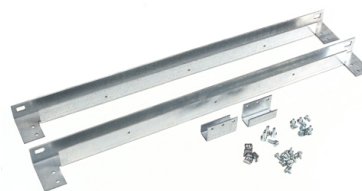

### Descripción:

<b>Accesorio:</b>	GUÍA DESLIZANTE
<b>Compatibilidad de gama:</b>	ARGENTA PLUS: ENL.
<b>Compatibilidad de producto:</b>	Para armario de 800 mm de ancho.
<b>Dimensiones:</b>	-
<b>Materiales:</b>	Acero galvanizado
<b>Espesor:</b>	
<b>Acabado:</b>	
<b>Color:</b>	
<b>Grado de protección:</b>	
<b>Módulos:</b>	
<b>Carga máxima:</b>	
<b>Cantidad mínima de venta:</b>	1
<b>Suministro:</b>	

### Datos técnicos:

Las placas se introducen completamente montadas cómodamente en el armario.

Una vez situada en su posición de uso se sujeta mediante tornillos que impiden cualquier tipo de movimiento.

### Características:

Permite la unión de placas consiguiendo un conjunto rígido que facilita el montaje y total aprovechamiento de la superficie de la placa. Es necesario solicitar la referencia 48500 más el pack de guías en función de la anchura de la placa.