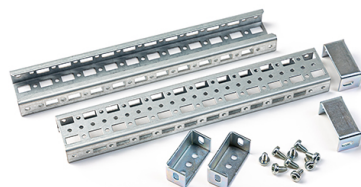

ACCESORIOS: ARGENTA PLUS

ARMARIOS METÁLICOS AUTOPORTANTES IP55-IP65

Descripción: Perfil de montaje interior reforzado.

Referencia:
PMIR1000

Descripción:

Accesorio:	PERFIL DE MONTAJE
Compatibilidad de gama:	ARGENTA PLUS: ENL.
Compatibilidad de producto:	Para armario de 1000 mm de ancho
Dimensiones:	-
Materiales:	Acero galvanizado
Espesor:	2 mm
Acabado:	
Color:	
Grado de protección:	
Módulos:	
Carga máxima:	
Cantidad mínima de venta:	1
Suministro:	Pack de dos perfiles con la tornillería necesaria para su montaje.

Codificaciones:

Cod. EAN:	8431044209142
Cod. Arancelario:	85.38.10.00
ETIM 8.0:	EC002518

Datos técnicos:

Disponen de troqueles redondos de 4,65 mm con paso de 12,5 mm

Características:

Se colocan en la cara interior de la estructura del armario