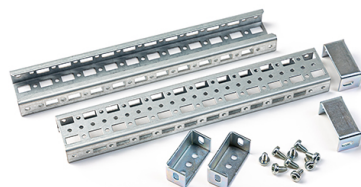

## ARMARIOS METÁLICOS AUTOPORTANTES IP55-IP65

Descripción: Perfil de montaje interior reforzado.

Referencia:  
**PMIR500**

### Descripción:

<b>Accesorio:</b>	PERFIL DE MONTAJE
<b>Compatibilidad de gama:</b>	ARGENTA PLUS: ENL.
<b>Compatibilidad de producto:</b>	Para armario de 500 mm de profundidad
<b>Dimensiones:</b>	-
<b>Materiales:</b>	Acero galvanizado
<b>Espesor:</b>	2 mm
<b>Acabado:</b>	
<b>Color:</b>	
<b>Grado de protección:</b>	
<b>Módulos:</b>	
<b>Carga máxima:</b>	
<b>Cantidad mínima de venta:</b>	1
<b>Suministro:</b>	Pack de dos perfiles con la tornillería necesaria para su montaje.

### Datos técnicos:

Disponen de troqueles redondos de 4,65 mm con paso de 12,5 mm

### Características:

Se colocan en la cara interior de la estructura del armario