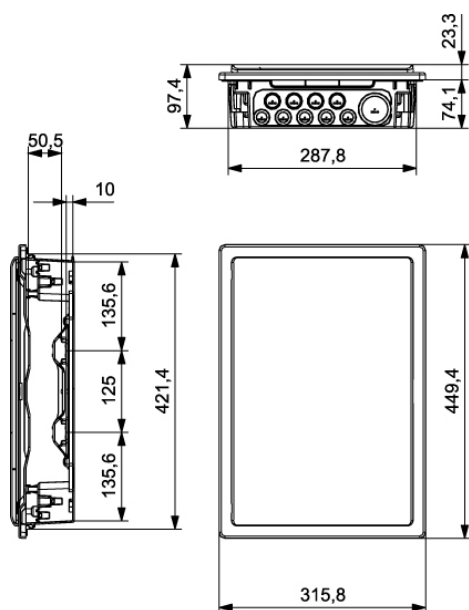

GOLD EMPOTRAR

CAJA DE DISTRIBUCIÓN IP40 EMPOTRAR

Descripción: CAJA IP40 EMPOTRAR 2x12 (24) MOD. PE+N PUSH-IN

Referencia:

GPE24PT/RA

Características:

Tipo de producto:	Caja de distribución IP40 de empotrar 24 módulos con puerta transparente y regleta de neutro y tierra push-in
Dim. exteriores (Alto x Ancho x Prof.):	449x316x97 mm
Dim. hueco empotrar (Alto x Ancho x Prof.):	421x288x74 mm
Nº Módulos:	2x12 (24) rail DIN
Instalación:	Empotrado paredes convencionales
Color:	RAL 9003
Tipo de ventana:	Transparente
Peso (kg):	2,03
Entrada cables:	Inf.: 1xM50/M40 4xM25/M20 5xM25/M16 - Post.: 2xM40/M32 4xM25 - Izda.: 3xØ32 - Dcha.: 3xØ32
Componentes:	Sección cable PE+N: 21x4 mm ² + 3x25 mm ²
Materiales:	Materiales plásticos libres de halógenos. Base: PS. Marco: ABS
Material de la tapa-ventana-puerta:	PC fumé

CAJA DE DISTRIBUCIÓN IP40 EMPOTRAR

Descripción: CAJA IP40 EMPOTRAR 2x12 (24) MOD. PE+N PUSH-IN

Referencia: GPE24PT/RA

Plano detallado:

 <http://www.ide.es/downloads/planos/pdf/GPE24PTRA.pdf>

 <http://www.ide.es/downloads/planos/dxf/GPE24PTRA.dxf>

 <http://www.ide.es/downloads/planos/stp/GPE24PTRA.stp>

Dimensiones exteriores (Alto x Ancho x Prof.):

449x316x97 mm

Dim. hueco empotrar (Alto x Ancho x Prof.):

421x288x74 mm

Sostenibilidad:

RoHS - REACH

Suministro: