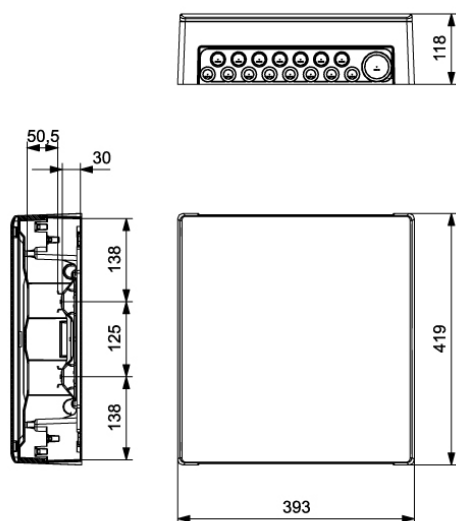

GOLD SUPERFICIE

CAJA DE DISTRIBUCIÓN IP40 SUPERFICIE

Descripción: CAJA IP40 SUPERFICIE 2x18 (36) MOD. PE+N

Referencia:

GPS36PT2F/RR

Características:

Tipo de producto:	Caja de distribución IP40 de superficie 36 módulos con puerta opaca y regleta de neutro y tierra
Dim. exteriores (Alto x Ancho x Prof.):	544x285x118 mm
Dim. hueco empotrar (Alto x Ancho x Prof.):	-
Nº Módulos:	2x18 (36) rail DIN
Instalación:	Superficie
Color:	PC color fumé
Tipo de ventana:	Transparente
Peso (kg):	2,8
Entrada cables:	Inf.: 1xM50/M40 7xM25/M20 8xM25/M16 - Post.: 2xM40/M32 4xM25 - Izda.: 2xØ27 1x(60x32) - Dcha.: 2xØ27 1x(60x32)
Componentes:	Sección cable PE+N: 12x(2,5-6 mm ²)+12x(4-10 mm ²)+1x(10-25 mm ²)+1x(16-35 mm ²)
Materiales:	Materiales plásticos libres de halógenos. Base y marco: ABS
Material de la tapa-ventana-puerta:	

CAJA DE DISTRIBUCIÓN IP40 SUPERFICIE

Descripción: CAJA IP40 SUPERFICIE 2x18 (36) MOD. PE+N

Referencia: GPS36PT2F/RR

Plano detallado:

 <http://www.ide.es/downloads/planos/pdf/GPS36PT2FRR.pdf>

 <http://www.ide.es/downloads/planos/dxf/GPS36PT2FRR.dxf>

 <http://www.ide.es/downloads/planos/stp/GPS36PT2FRR.stp>

Dimensiones exteriores (Alto x Ancho x Prof.):

544x285x118 mm

Dim. hueco empotrar (Alto x Ancho x Prof.):

-

Sostenibilidad:

RoHS - REACH

Suministro: