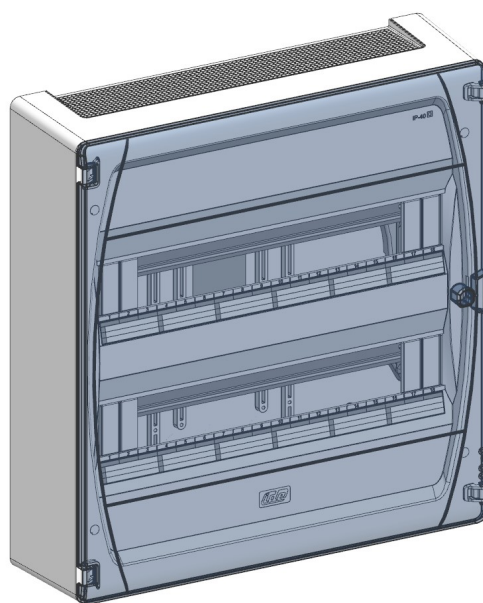

GOLD SUPERFICIE

CAJA DE DISTRIBUCIÓN IP40 SUPERFICIE

Descripción: CAJA IP40 SUPERFICIE 2x18 (36) MOD. PE+N

Referencia:

GPS36PT2F/RR

Características:

Tipo de producto:	Caja de distribución IP40 de superficie 36 módulos con puerta opaca y regleta de neutro y tierra
Dim. exteriores (Alto x Ancho x Prof.):	544x285x118 mm
Dim. hueco empotrar (Alto x Ancho x Prof.):	-
Nº Módulos:	2x18 (36) rail DIN
Instalación:	Superficie
Color:	PC color fumé
Tipo de ventana:	Transparente
Peso (kg):	2,8
Entrada cables:	Inf.: 1xM50/M40 7xM25/M20 8xM25/M16 - Post.: 2xM40/M32 4xM25 - Izda.: 2xØ27 1x(60x32) - Dcha.: 2xØ27 1x(60x32)
Componentes:	Sección cable PE+N: 12x(2,5-6 mm ²)+12x(4-10 mm ²)+1x(10-25 mm ²)+1x(16-35 mm ²)
Materiales:	Materiales plásticos libres de halógenos. Base y marco: ABS
Material de la tapa-ventana-puerta:	

CAJA DE DISTRIBUCIÓN IP40 SUPERFICIE

Descripción: CAJA IP40 SUPERFICIE 2x18 (36) MOD. PE+N

Referencia: GPS36PT2F/RR

Plano detallado:

 <http://www.ide.es/downloads/planos/pdf/GPS36PT2FRR.pdf>

 <http://www.ide.es/downloads/planos/dxf/GPS36PT2FRR.dxf>

 <http://www.ide.es/downloads/planos/stp/GPS36PT2FRR.stp>

Dimensiones exteriores (Alto x Ancho x Prof.):

544x285x118 mm

Dim. hueco empotrar (Alto x Ancho x Prof.):

-

Sostenibilidad:

RoHS - REACH

Suministro: