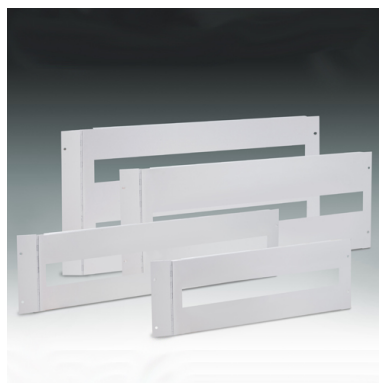

ACCESORIOS: ARGENTA PLUS

ARMARIOS METÁLICOS AUTOPORTANTES IP55-IP65

Descripción: Tapa modular abisagrada.

Referencia:
TMA15100

Descripción:

Accesorio:	TAPAS MODULARES
Compatibilidad de gama:	ARGENTA PLUS: FSC - ENL.
Compatibilidad de producto:	Para armario de 1000 mm de ancho
Dimensiones:	(AltoxAncho) 150x900 mm
Materiales:	Acero laminado
Espesor:	
Acabado:	
Color:	RAL 7035
Grado de protección:	
Módulos:	46 módulos
Carga máxima:	
Cantidad mínima de venta:	1
Suministro:	

Codificaciones:

Cod. EAN:	8431044158174
Cod. Arancelario:	85.38.10.00
ETIM 8.0:	EC000456

Datos técnicos:

Tapa reversible
Apertura de 120°

Características:

Fin de vida del producto:

No necesita operaciones de reciclaje específicas.