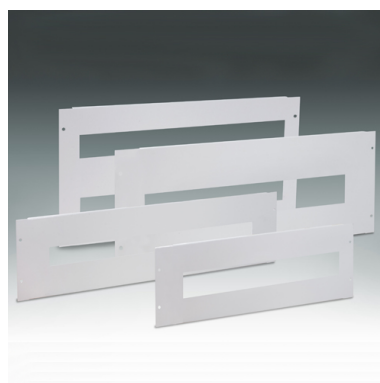

ACCESORIOS: ARGENTA PLUS

ARMARIOS METÁLICOS AUTOPORTANTES IP55-IP65

Descripción: Tapa modular fija.

Referencia:
TMF2080

Descripción:

Accesorio:	TAPAS MODULARES
Compatibilidad de gama:	ARGENTA PLUS: FSC - ENL.
Compatibilidad de producto:	Para armario de 800 mm de ancho
Dimensiones:	(AltoxAncho) 200x700 mm
Materiales:	Acero laminado
Espesor:	
Acabado:	
Color:	RAL 7035
Grado de protección:	
Módulos:	34 módulos
Carga máxima:	
Cantidad mínima de venta:	1
Suministro:	

Codificaciones:

Cod. EAN:	8431044489193
Cod. Arancelario:	85.38.10.00
ETIM 8.0:	EC000456

Datos técnicos:

Tapa reversible

Características:

Fin de vida del producto:

No necesita operaciones de reciclaje específicas.