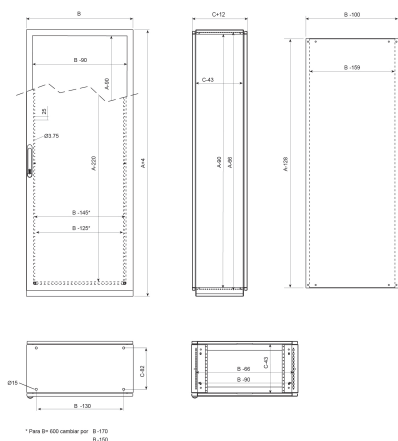

SERIE ARGENTA PLUS

ARMARIOS METÁLICOS AUTOPORTANTES IP65-IP55 (BIG)

Descripción: ARMARIO BIG 2000x1000x400 PO CON PLACA-IP65

Referencia:

BIG20010040PO

Características:

Tipo de producto:	Armario metálico autoportante compacto IP55-IP65 (BIG)
Dimensiones exteriores:	(AxBxC) 2000x1000x400 mm
Instalación:	Superficie
Tipo de puerta:	Puerta opaca
Tipo de cierre:	Cierre 4 puntos, inserto doble-bit con maneta escamoteable gris RAL 7016
Acabado de superficie:	Capa de imprimación más pintura poliéster endurecida, con protección UV.
Color:	RAL 7035
Descripción placa:	Con placa de montaje lisa. Chapa acero galvanizado 3 mm
Peso (kg):	166,3
Materiales:	Acero laminado en frío EN 10130+A1
Espesor:	Cuerpo: 1,5 mm. Puerta: 2 mm. Tapa pasacables: 1,2 mm.
Junta de estanqueidad:	Junta de estanqueidad de poliuretano inyectado
Material de la puerta:	
Capacidad:	
Carga máxima del armario:	
Carga máxima de la placa:	
Carga máxima de la puerta:	

ARMARIOS METÁLICOS AUTOPORTANTES IP65-IP55 (BIG)

Descripción: ARMARIO BIG 2000x1000x400 PO CON PLACA-IP65

Referencia: BIG20010040PO

Plano Genérico

Plano detallado:  <http://www.ide.es/downloads/planos/pdf/BIG20010040PO.pdf>

 <http://www.ide.es/downloads/planos/dxf/BIG20010040PO.dxf>

 <http://www.ide.es/downloads/planos/stp/BIG20010040PO.stp>

Entrada de cables: (AnchoxProf.) 770x270 mm
Sujeción a pared: -
Espacio útil interior: (AlttoxAnchoxProf.) 1910x910x357 mm
Nº Bisagras:

Dimensiones hueco empotrar: -
Material sujeción a pared: -
Pta. Cristal (Hueco visto): -
Nº Perfiles en puerta:

Sostenibilidad:

RoHS - REACH

Suministro:

Suministrado sobre palé, protegido con cantoneras de nido de abeja y film retráctil. Placa de montaje suministrada montada. Incorpora tapas para la entrada de cables. Incluye panel trasero desmontable.