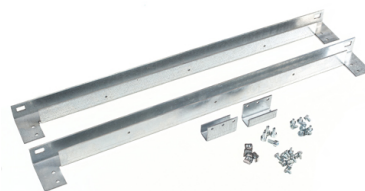

### Descripción:

<b>Accesorio:</b>	GUÍA DESLIZANTE
<b>Compatibilidad de gama:</b>	ARGENTA PLUS: ENL.
<b>Compatibilidad de producto:</b>	Para armario de 1200 mm de ancho.
<b>Dimensiones:</b>	-
<b>Materiales:</b>	Acero galvanizado
<b>Espesor:</b>	
<b>Acabado:</b>	
<b>Color:</b>	
<b>Grado de protección:</b>	
<b>Módulos:</b>	
<b>Carga máxima:</b>	
<b>Cantidad mínima de venta:</b>	1
<b>Suministro:</b>	

### Datos técnicos:

Las placas se introducen completamente montadas cómodamente en el armario.

Una vez situada en su posición de uso se sujeta mediante tornillos que impiden cualquier tipo de movimiento.

### Características:

Permite la unión de placas consiguiendo un conjunto rígido que facilita el montaje y total aprovechamiento de la superficie de la placa. Es necesario solicitar la referencia 48500 más el pack de guías en función de la anchura de la placa.