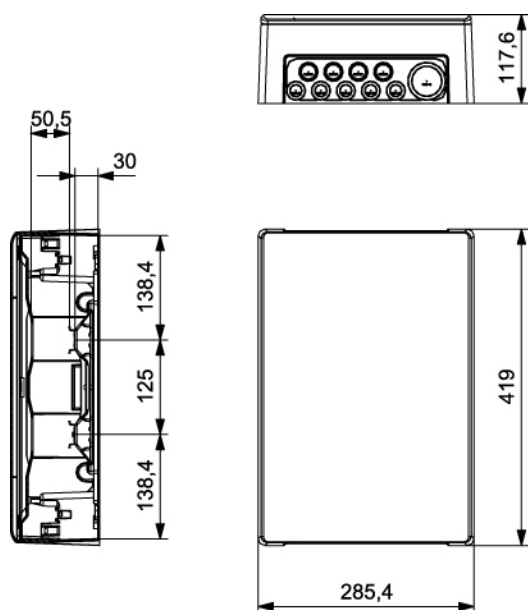

GOLD SUPERFICIE

CAJA DE DISTRIBUCIÓN IP40 SUPERFICIE

Descripción: CAJA IP40 SUPERFICIE 2x12 (24) MOD. PE+N

Referencia:

GPS24PO/RR

Características:

Tipo de producto:	Caja de distribución IP40 de superficie 24 módulos con puerta opaca y regleta de neutro y tierra
Dim. exteriores (Alto x Ancho x Prof.):	419x285x118 mm
Dim. hueco empotrar (Alto x Ancho x Prof.):	-
Nº Módulos:	2x12 (24) rail DIN
Instalación:	Superficie
Color:	RAL 9003
Tipo de ventana:	Opaca
Peso (kg):	2,15
Entrada cables:	Inf.: 1xM50/M40 4xM25/M20 5xM25/M16 - Post.: 2xM40/M32 4xM25 - Izda.: 2xØ27 1x(60x32) - Dcha.: 2xØ27 1x(60x32)
Componentes:	Sección cable PE+N: 8x(2,5-6 mm ²)+8x(4-10 mm ²)+1x(10-25 mm ²)+1x(16-35 mm ²)
Materiales:	Materiales plásticos libres de halógenos. Base y marco: ABS
Material de la tapa-ventana-puerta:	ABS

CAJA DE DISTRIBUCIÓN IP40 SUPERFICIE

Descripción: CAJA IP40 SUPERFICIE 2x12 (24) MOD. PE+N

Referencia: GPS24PO/RR

Plano detallado:

<http://www.ide.es/downloads/planos/pdf/GPS24PORR.pdf>

<http://www.ide.es/downloads/planos/dxf/GPS24PORR.dxf>

<http://www.ide.es/downloads/planos/stp/GPS24PORR.stp>

Dimensiones exteriores (Alto x Ancho x Prof.):

419x285x118 mm

Dim. hueco empotrar (Alto x Ancho x Prof.):

-

Sostenibilidad:

RoHS - REACH

Suministro: