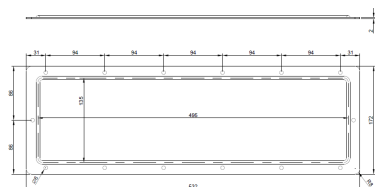

ACCESORIOS: ARGENTA

ARMARIOS DE FIJACIÓN MURAL IP66 EN ACERO

Descripción: Tapa estándar de entrada de cables.

Referencia:
TS1450

Descripción:

| | |
|------------------------------------|---|
| Accesorio: | TAPA ESTANDAR ENTRADA DE CABLES |
| Compatibilidad de gama: | ARGENTA: GN. |
| Compatibilidad de producto: | |
| Dimensiones: | Dimensión hueco entrada de cables: (AltoxAcho) 125x485 mm |
| Materiales: | Acero laminado en frío, imprimado y pintado |
| Espesor: | |
| Acabado: | |
| Color: | RAL 7035 |
| Grado de protección: | |
| Módulos: | |
| Carga máxima: | |
| Cantidad mínima de venta: | 1 |
| Suministro: | Incluye los tornillos necesarios para su fijación. |

Codificaciones:

| | |
|--------------------------|---------------|
| Cod. EAN: | 8431044215518 |
| Cod. Arancelario: | 85.38.10.00 |
| ETIM 8.0: | EC000456 |

Datos técnicos:

Dimensiones de la tapa: (AltoxAcho) 172x532 mm